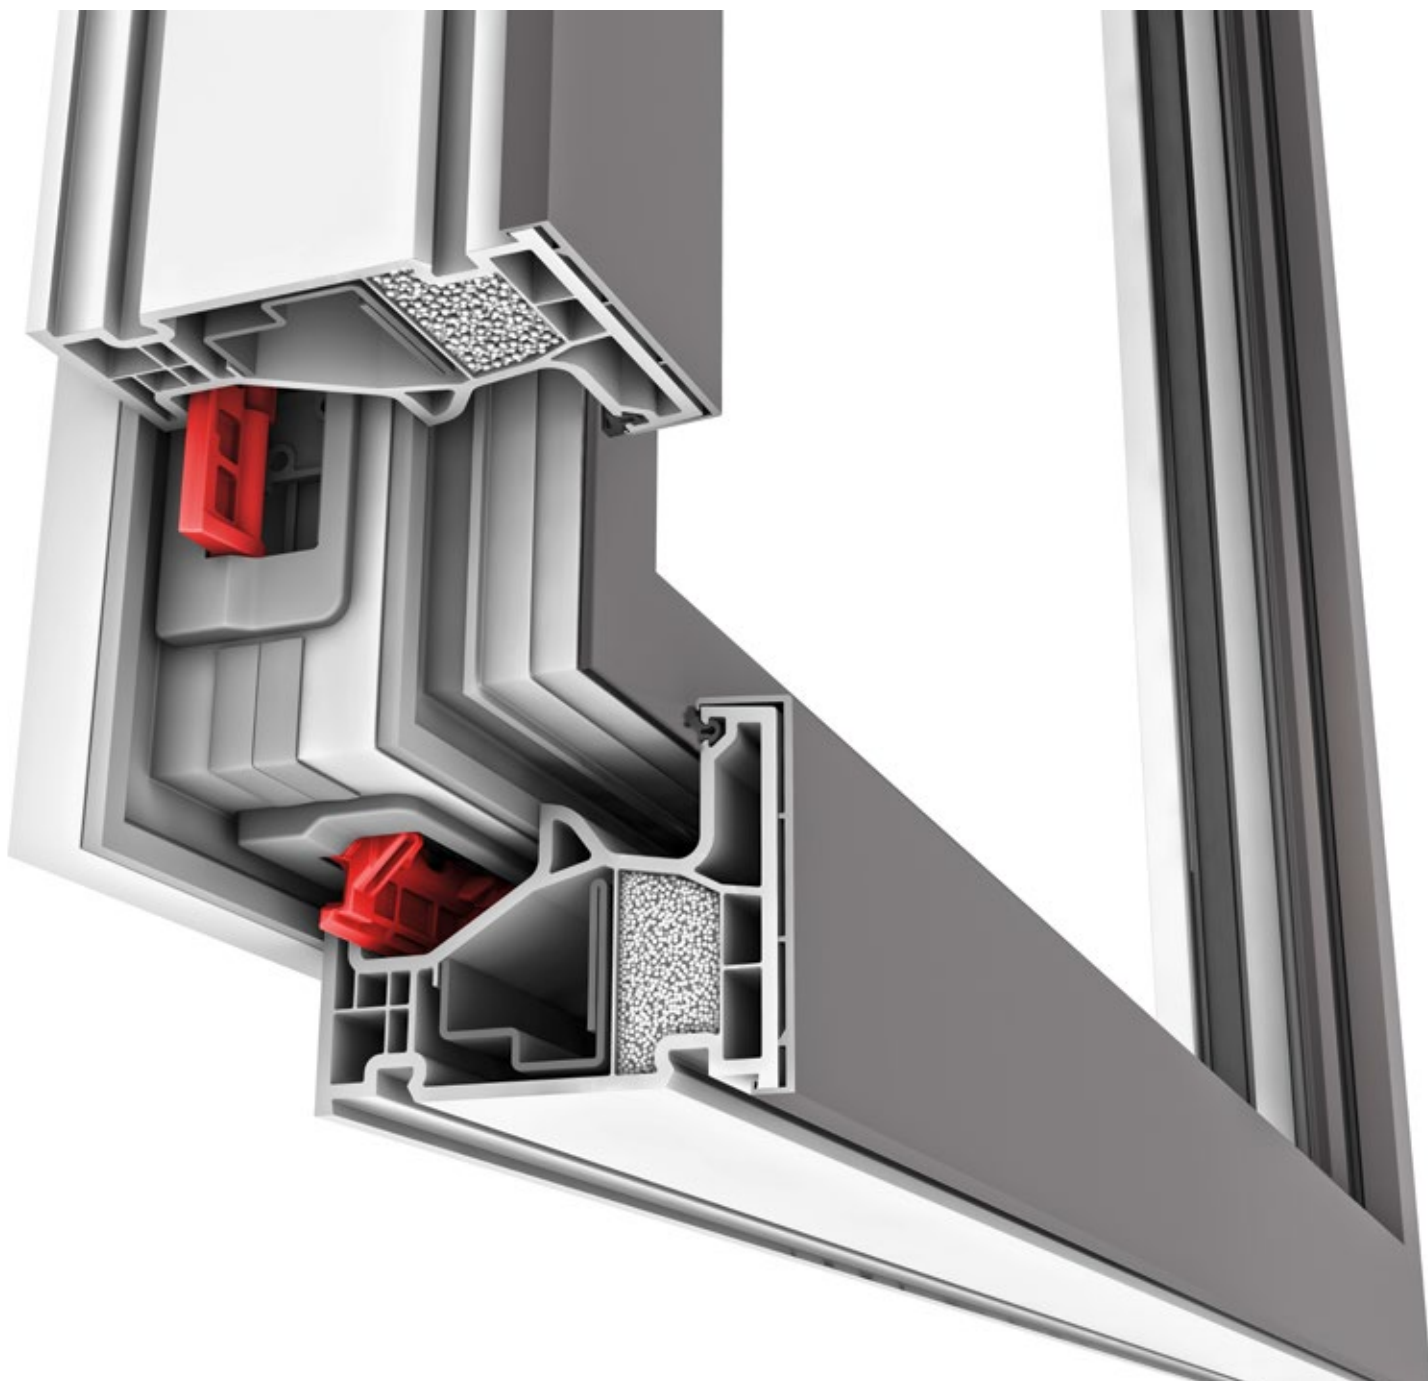

SICHERHEIT & DESIGN

STANDARDMÄSSIG IN UNSEREN FENSTERN KF 510 UND KF 520

Internorm Fenster GmbH

A-4050 Traun
Ganglgutstraße 131
T +43 (7229) 770-0
office@internorm.com

Internorm-Fenster GmbH

D-93059 Regensburg
Nußbergerstraße 6b
T +49 (941) 464 04-0
regensburg@internorm.com

3/2022